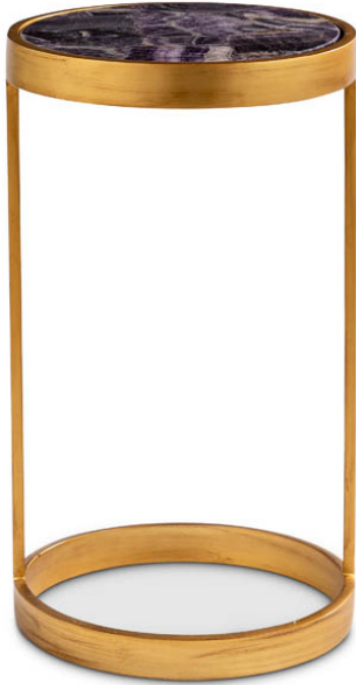

BRANCH
HOME

TROY SIDE TABLE

Amethyst + Antique Goldenrod

SKU: BH:SIDE TABLE:TROY.ST.AGR

Tags: [SIDE TABLE](#)

PRODUCT DESCRIPTION

Troy Side Table, Antiqued Golden Rod with Amethyst Stone Top

12.5D x 22H