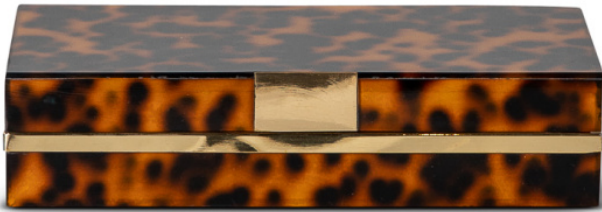

## RALEIGH BOX, LARGE

Tortoise Finish

---

**SKU:** RALEIGH.LG.BX.TOR

**Tags:** [ACCESSORIES](#)

## PRODUCT DESCRIPTION

15 x 9 x 3.87 Lid 1.25