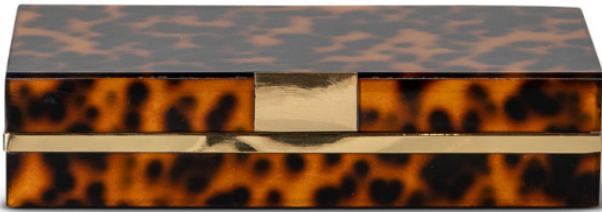

### RALEIGH BOX, LARGE

Tortoise Finish

---

**SKU:** RALEIGH.LG.BX.TOR

**Tags:** [ACCESSORIES](#)

### PRODUCT DESCRIPTION

15 x 9 x 3.87 Lid 1.25