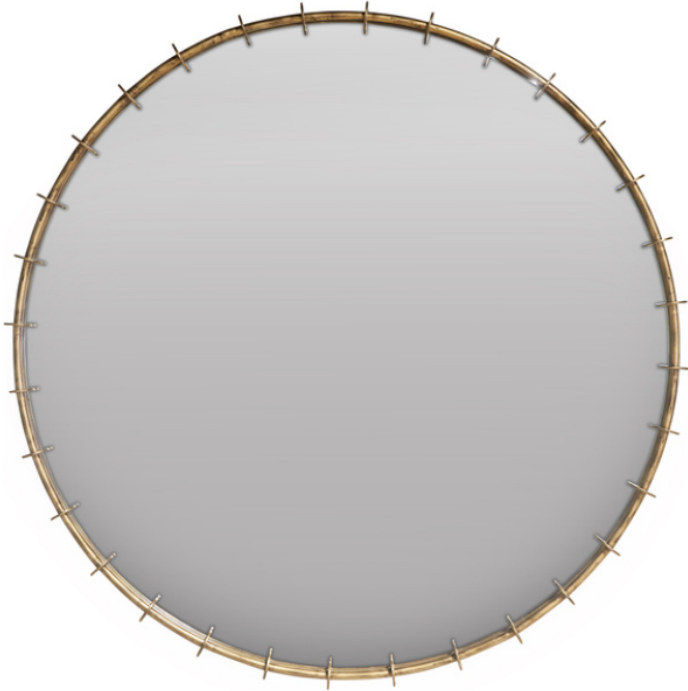

BRANCH
HOME

OBERLAND MIRROR

Harvest Gold

SKU: BH:MIRROR:OBERLAND.MI.HG.36

Tags: [MIRROR](#)

PRODUCT DESCRIPTION

36Dia

GALLERY IMAGES