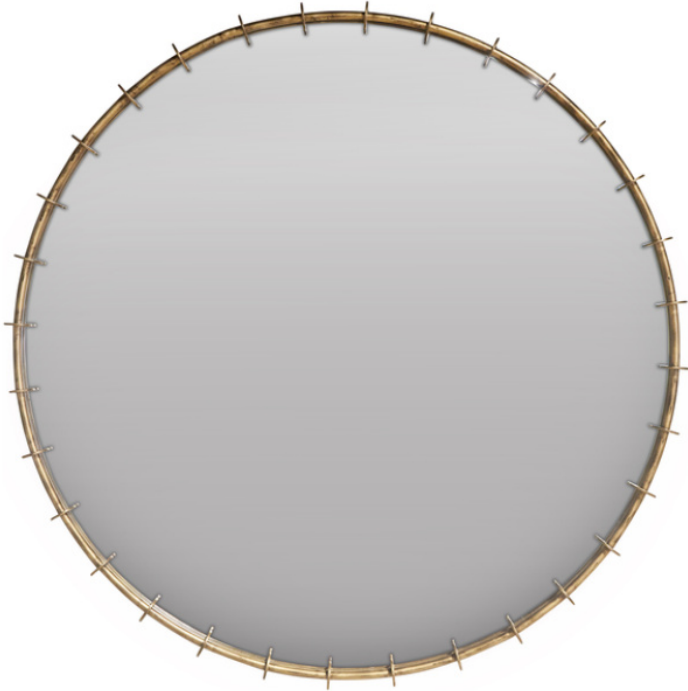

BRANCH
HOME

OBERLAND MIRROR

Harvest Gold

SKU: BH:MIRROR:OBERLAND.MI.HG.48

Tags: [MIRROR](#)

PRODUCT DESCRIPTION

48Dia 73lbs

GALLERY IMAGES