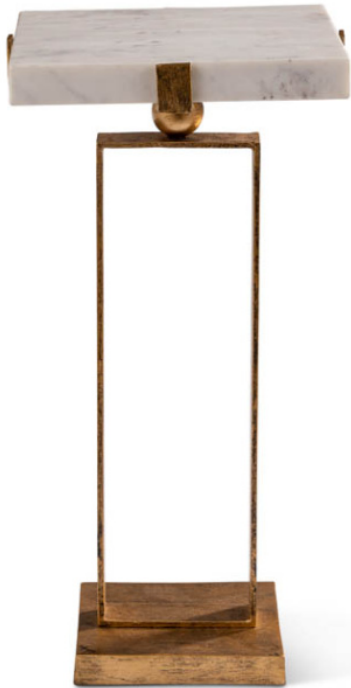

## LATHAM SIDE TABLE

Antiqued Golden Rod

---

**SKU:** BH:SIDE TABLE:LATHAM.ST.AGR

**Tags:** [SIDE TABLE](#)

## PRODUCT DESCRIPTION

Latham Side Table, White Marble / Antiqued Golden Rod

12L x 12W x 24H