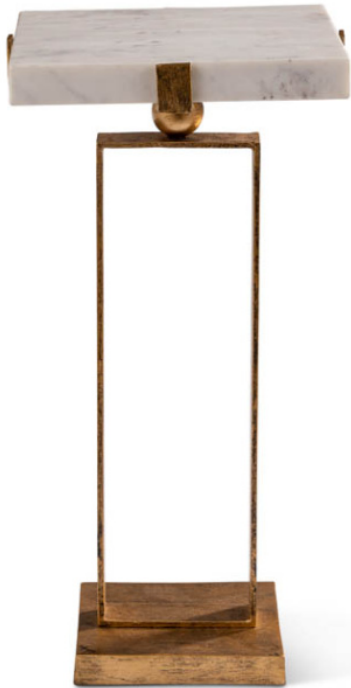

BRANCH
HOME

LATHAM SIDE TABLE

Antiqued Golden Rod

SKU: BH:SIDE TABLE:LATHAM.ST.AGR

Tags: [SIDE TABLE](#)

PRODUCT DESCRIPTION

Latham Side Table, White Marble / Antiqued Golden Rod

12L x 12W x 24H