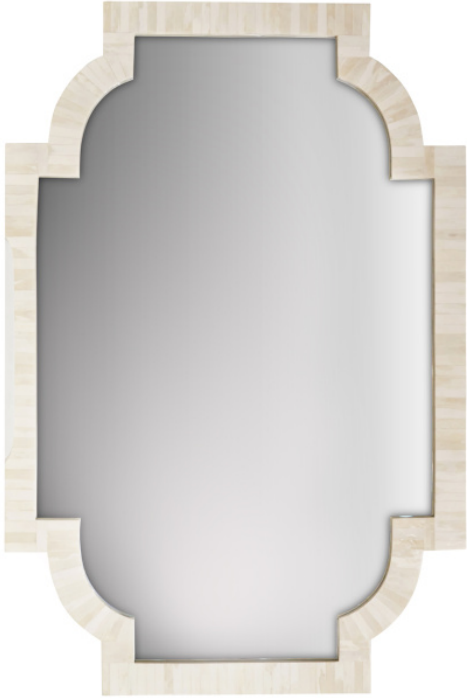

## CAMERON MIRROR

White Bone

---

**SKU:** BH:MIRROR:CAMERON.MI.BONE

**Tags:** [MIRROR](#)

## PRODUCT DESCRIPTION

32W x 48H