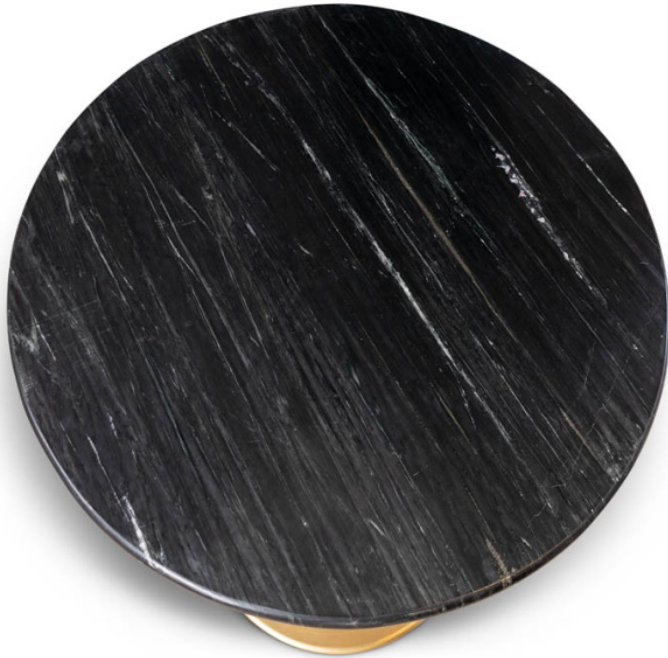

### **BLACK MARBLE TOP**

Black Marble 48"

---

**SKU:** BH:DINING TABLE TOP:BM.48.RD

**Tags:** [DINING TABLE TOP](#)

### **PRODUCT DESCRIPTION**

Black Marble, 48" Round