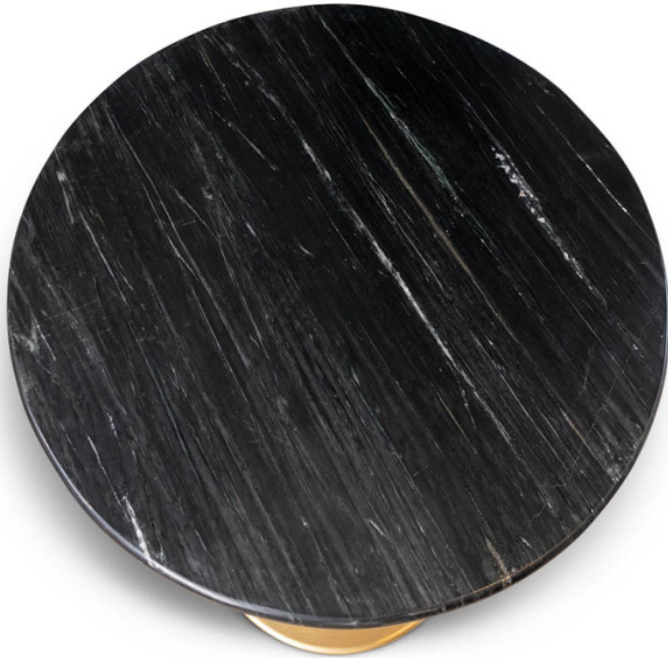

### **BLACK MARBLE TOP**

Black Marble 60"

---

**SKU:** BH:DINING TABLE TOP:BM.60.RD

**Tags:** [DINING TABLE TOP](#)

### **PRODUCT DESCRIPTION**

Black Marble, 60" Round